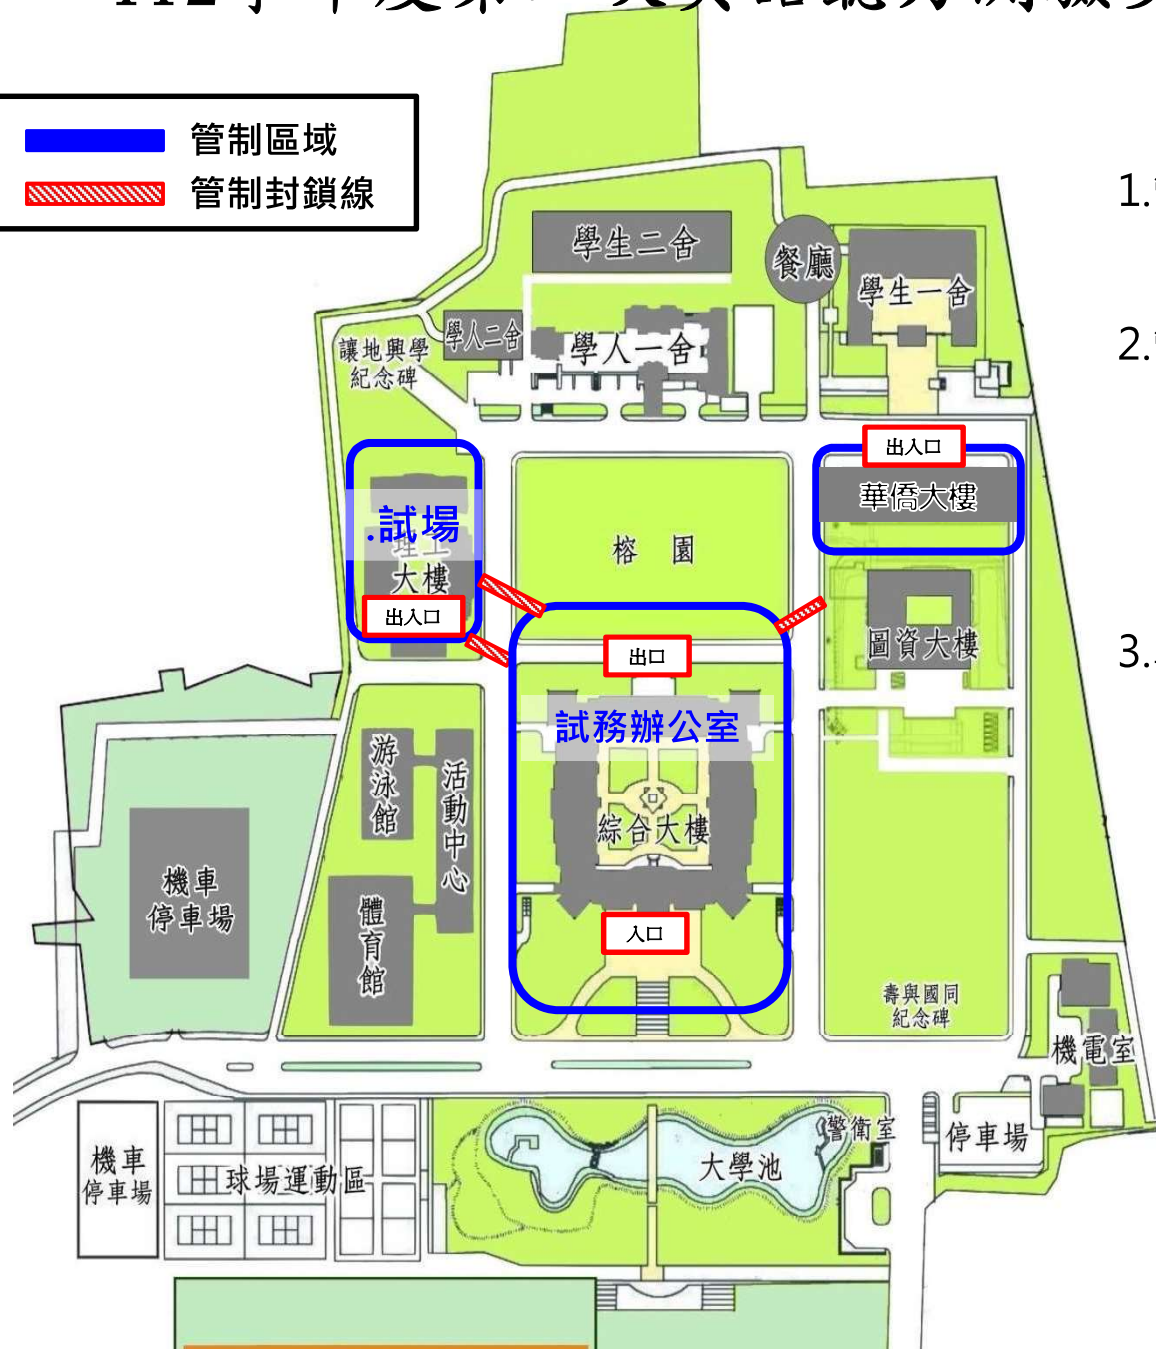

# 112學年度第二次英語聽力測驗交通及人員管制區域

## 1. 管制時間：

111年12月10日(六)9:30至13:00

## 2. 管制地點：

- (1)理工大樓、綜合大樓、華僑大樓。
- (2)綜合大樓通往理工大樓、華僑大樓之道路。

## 3. 單一出入口管制：

- (1)綜合大樓：由前門量測體溫並出示相關識別證即可進入。
- (2)理工大樓：僅開放由前門進入。
- (3)華僑大樓：僅開放由前門進入。

**※考試期間僅限考生及試務相關人員出入管制區域**

**※管制期間內本校教職員生不得進出試場及各試務作業區**