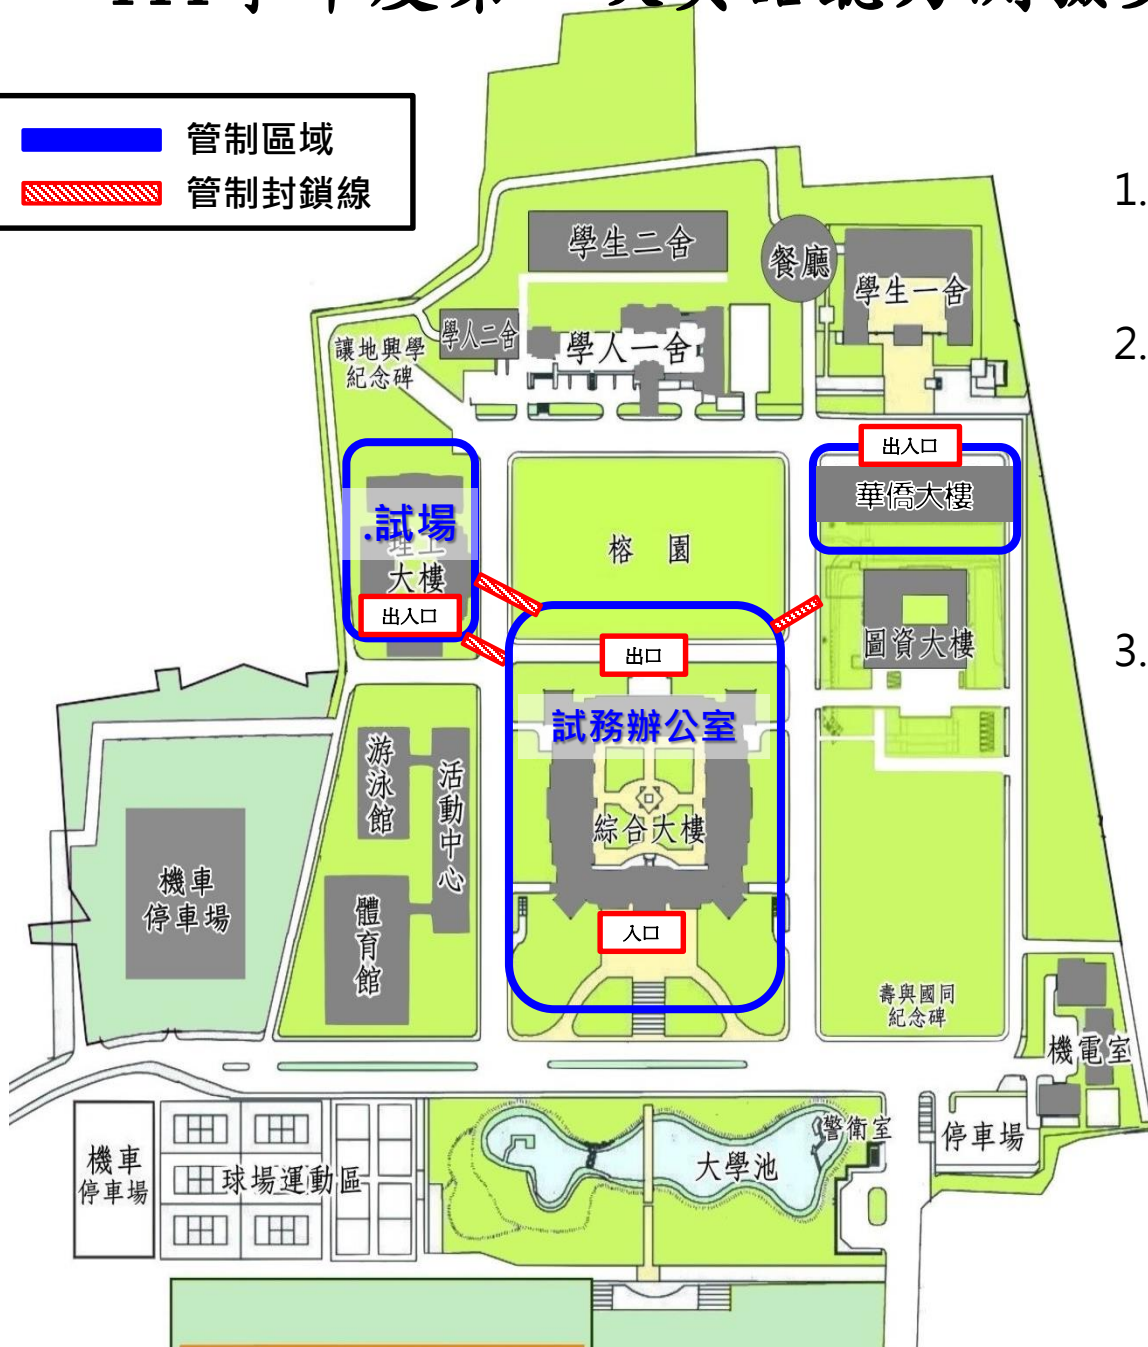

111學年度第一次英語聽力測驗交通及人員管制區域

1. 管制時間：

110年10月23日(六)9:30至13:00

2. 管制地點：

- (1) 理工大樓、綜合大樓、華僑大樓。
- (2) 綜合大樓通往理工大樓、華僑大樓之道路。

3. 單一出入口管制：

- (1) 綜合大樓：由前門量測體溫並出示相關識別證即可進入。
- (2) 理工大樓：僅開放由前門進入。
- (3) 華僑大樓：僅開放由前門進入。

※考試期間僅限考生及試務相關人員出入管制區域
※教職員進入請出示識別證