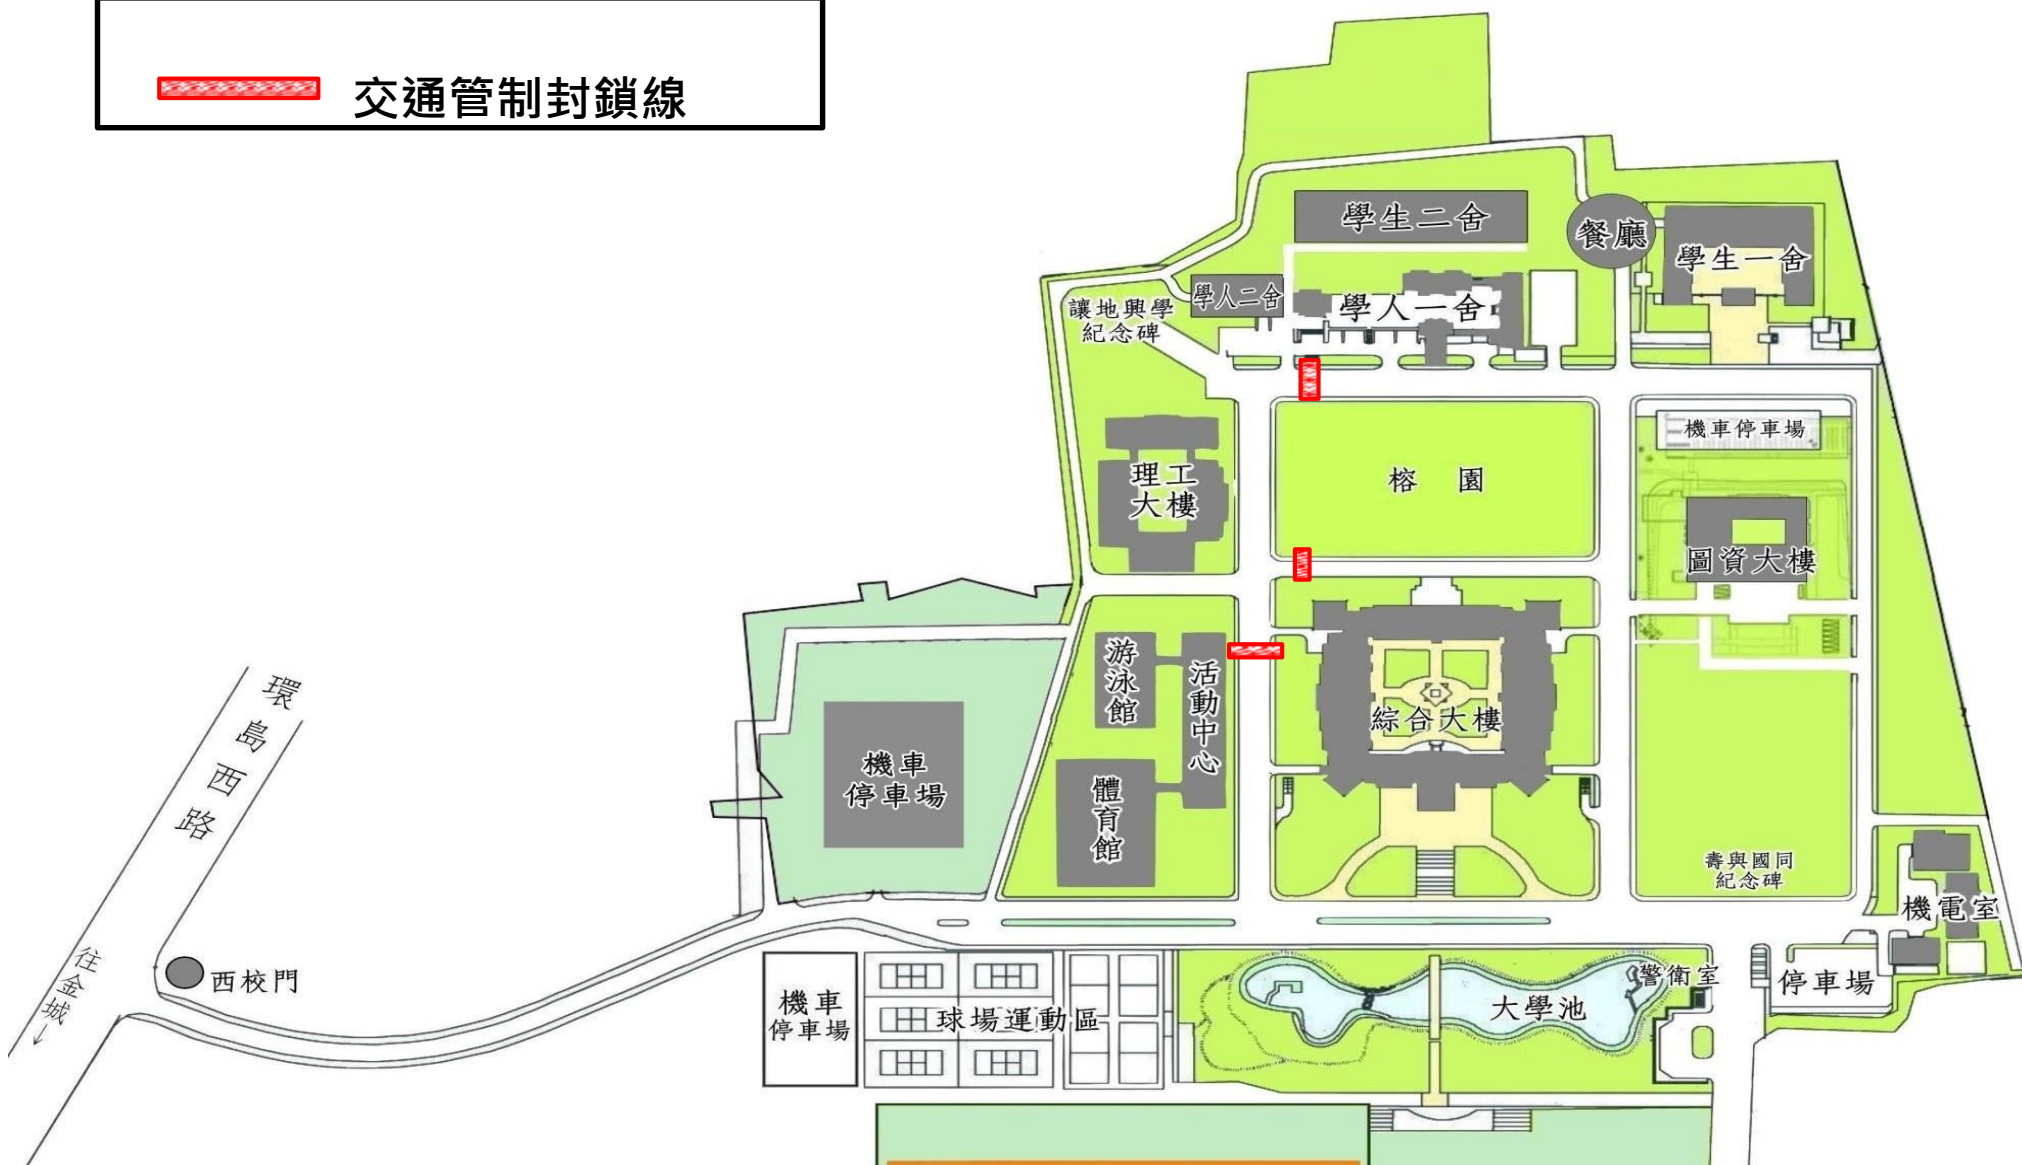

國立金門大學教務處 公告

發文日期：中華民國 107 年 11 月 27 日

發文字號：金大招字第 107023 號

主旨：本校於 107 年 12 月 15 日(星期六)承辦大學入學考試中心 108 學年度第二次高中英語聽力測驗金門考區試務，請各單位配合辦理相關事項。

公告事項：

- 一、108 學年度第二次高中英語聽力測驗訂於本(107)年 12 月 15 日(星期六)上午舉行。
- 二、本處訂於 107 年 12 月 14 日(星期五)上午起進行理工大樓試場清潔及佈置，上開期間內於理工大樓各樓普通教室有安排課程者，停止上課，請任課教師協助調整上課地點或調整至其他適當時間上課。
- 三、為維持試場安寧，於考試當日 107 年 12 月 15 日(星期六)上午暫停使用理工大樓教室上課、辦理訓練班及各項活動，並請告知廠商於上述期間禁止施工，以免影響考生應試；另，當(15)日上午 9 時至中午 12 時將實施交通管制(如附件圖示)，禁止汽、機車出入。

交通管制封鎖線

事由：

108學年度第二次高中英語聽力測驗

交通管制時間：

107年12月15日(六)上午9時至中午12時